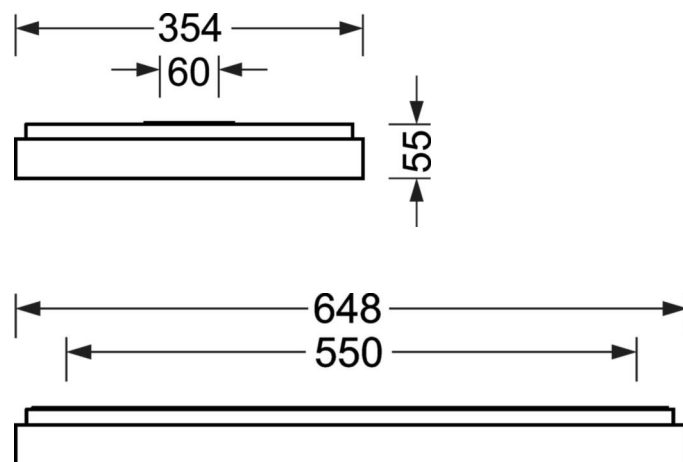

Оптика

Оснастка	LED, цветопередача/оттенок света CRI ≥ 80 / 3000K
Допуск для координаты цветности (MacAdam)	3SDCM
Фотобиологическая безопасность (светильник)	RG0
Номинальный световой поток	2432lm
Срок службы LED	100000h L80/B10 (Tq 25°C), 50000h L90/B50 (Tq 25°C)
светоотдача светильников	122lm/W
UGR поп./вдоль	18.2 / 18.4

DEEP-LINK

<https://www.regiolum.de/ru/article/65756016170>

Ссылка	LED 2400lm 830
ηLB	100 %
Φ ↓/↑	100 % / 0 %
UGR поп./вдоль дисплей	18.2 / 18.4 65° < 3000cd/m²

Механика

цвет корпуса	белый стандартный для электротехники RAL 9016
размеры (LxWxH/DxH)	648mm x 354mm x 55mm
вес (нетто)	3.65kg
Кабельный ввод KE (X/Y)	0mm/0mm
Вид монтажа	установка на стене, Потолочная одиночная установка

размеры

L	648 mm	Длина
B	354 mm	Ширина
H	55 mm	Высота
A1	550 mm	Расстояние между точками крепежа при одиночной установке
A4	60 mm	Расстояние между точками крепежа (ширина)
X	0 mm	Расстояние от ввода проводов до середины светильника по оси X (вдо
Y	0 mm	Расстояние от ввода проводов до середины светильника по оси Y (поп